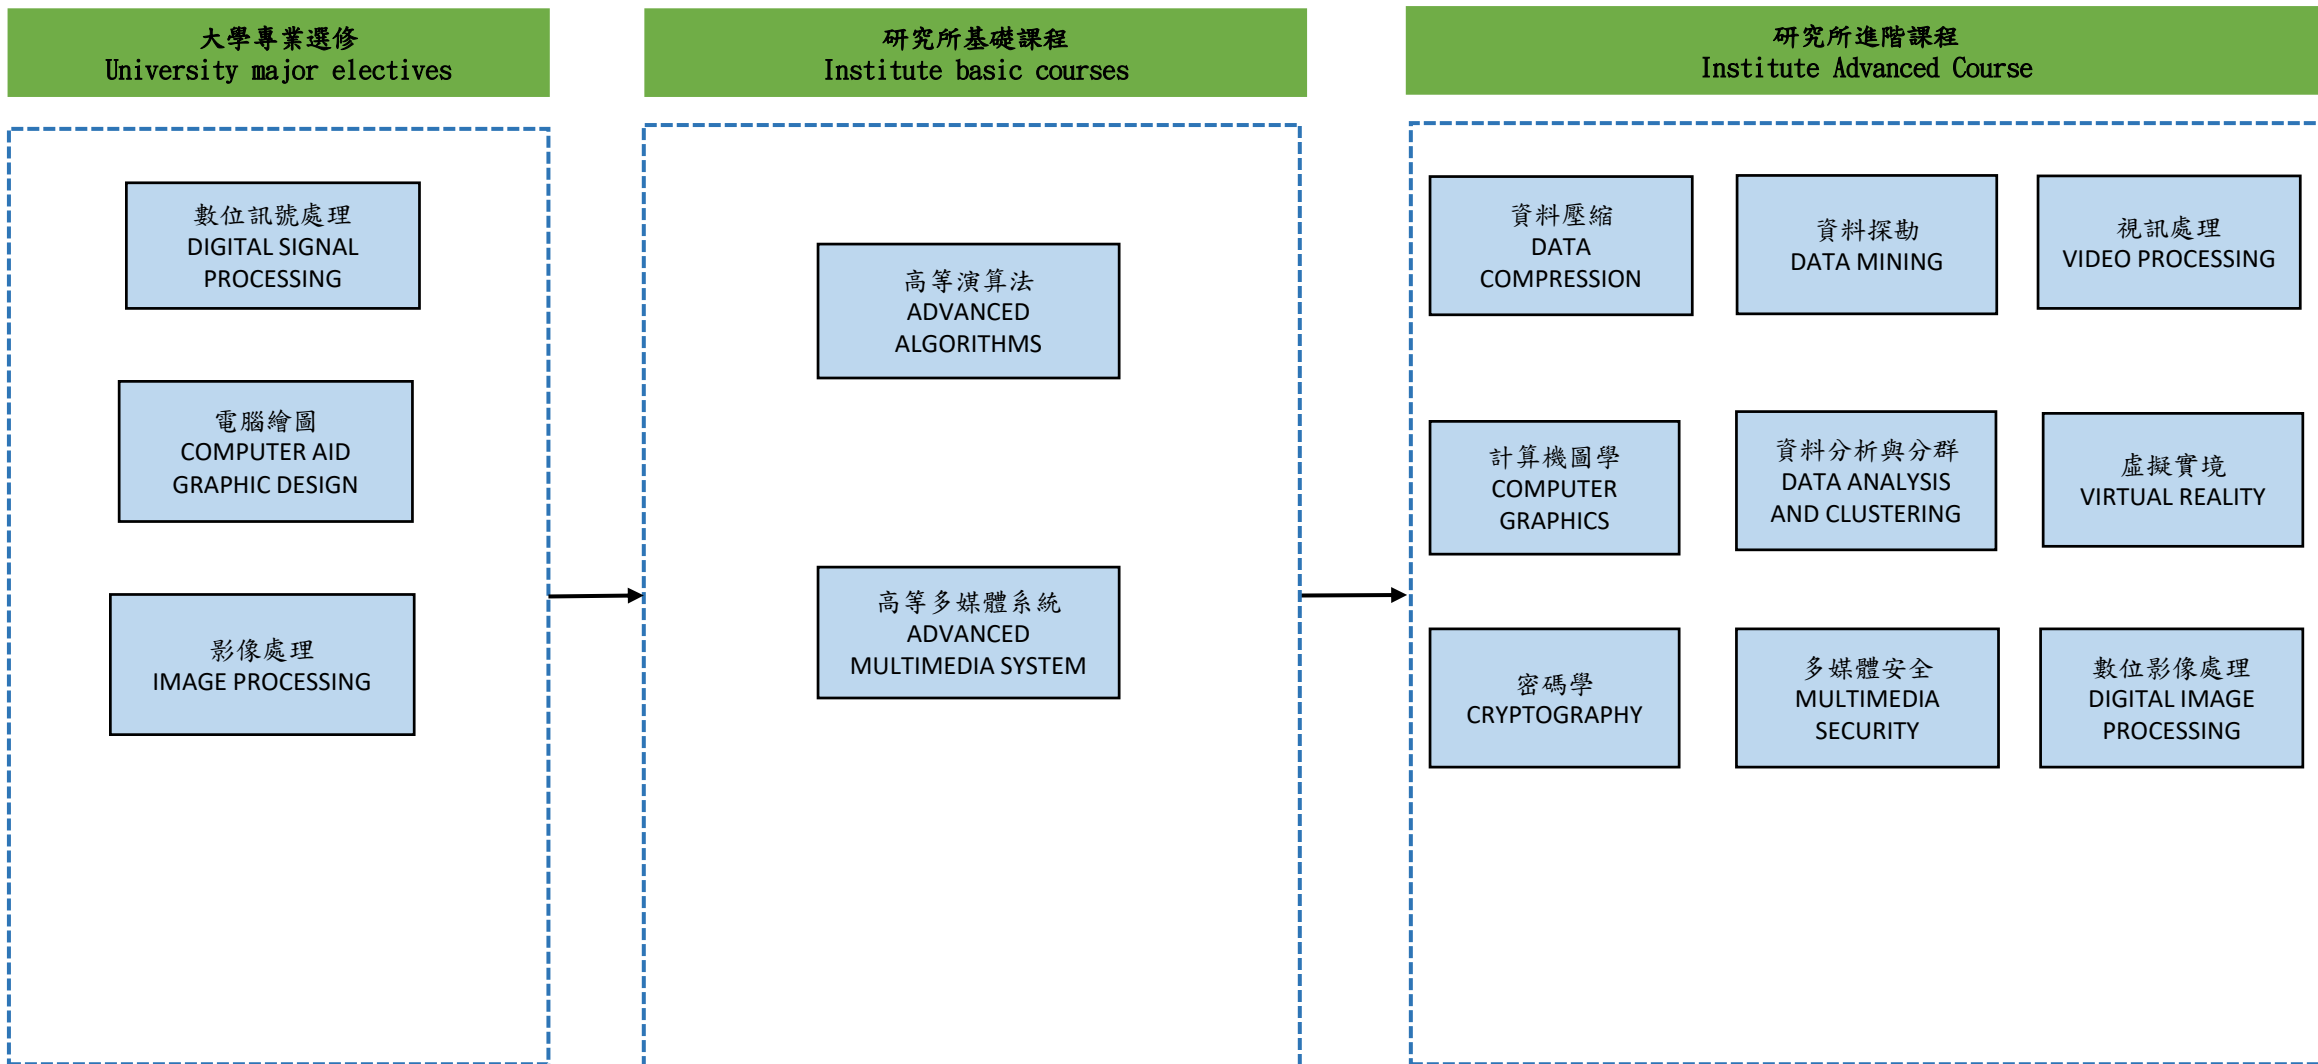

多媒體行動網路
MULTIMEDIA MOBILE
NETWORKS

社群網路資訊分析
SOCIAL NETWORK
ANALYSIS

雲端運算
CLOUD COMPUTING

雲端軟體架構
CLOUD SOFTWARE
ARCHITECTURE

行動計算
MOBILE COMPUTING

資訊工程學系碩士班課程地圖 Master Course Map

多媒體應用領域
Multimedia application

資訊工程學系碩士班課程地圖
Master Course Map
人工智慧應用領域
Artificial intelligence

大學專業選修
University major electives

人工智慧
ARTIFICIAL
INTELLIGENCE

Python資料科學應用務
PYTHON DATA SCIENCE
APPLICATION PRACTICE

深度學習技術與應用
DEEP LEARNING
TECHNOLOGY AND
APPLICATION

區塊鏈
BLOCK CHAIN

類神經網路
NEURAL
NETWORK

機器學習
MACHINE
LEARNING

巨量資料分析
BIG DATA
APPLICATIONS