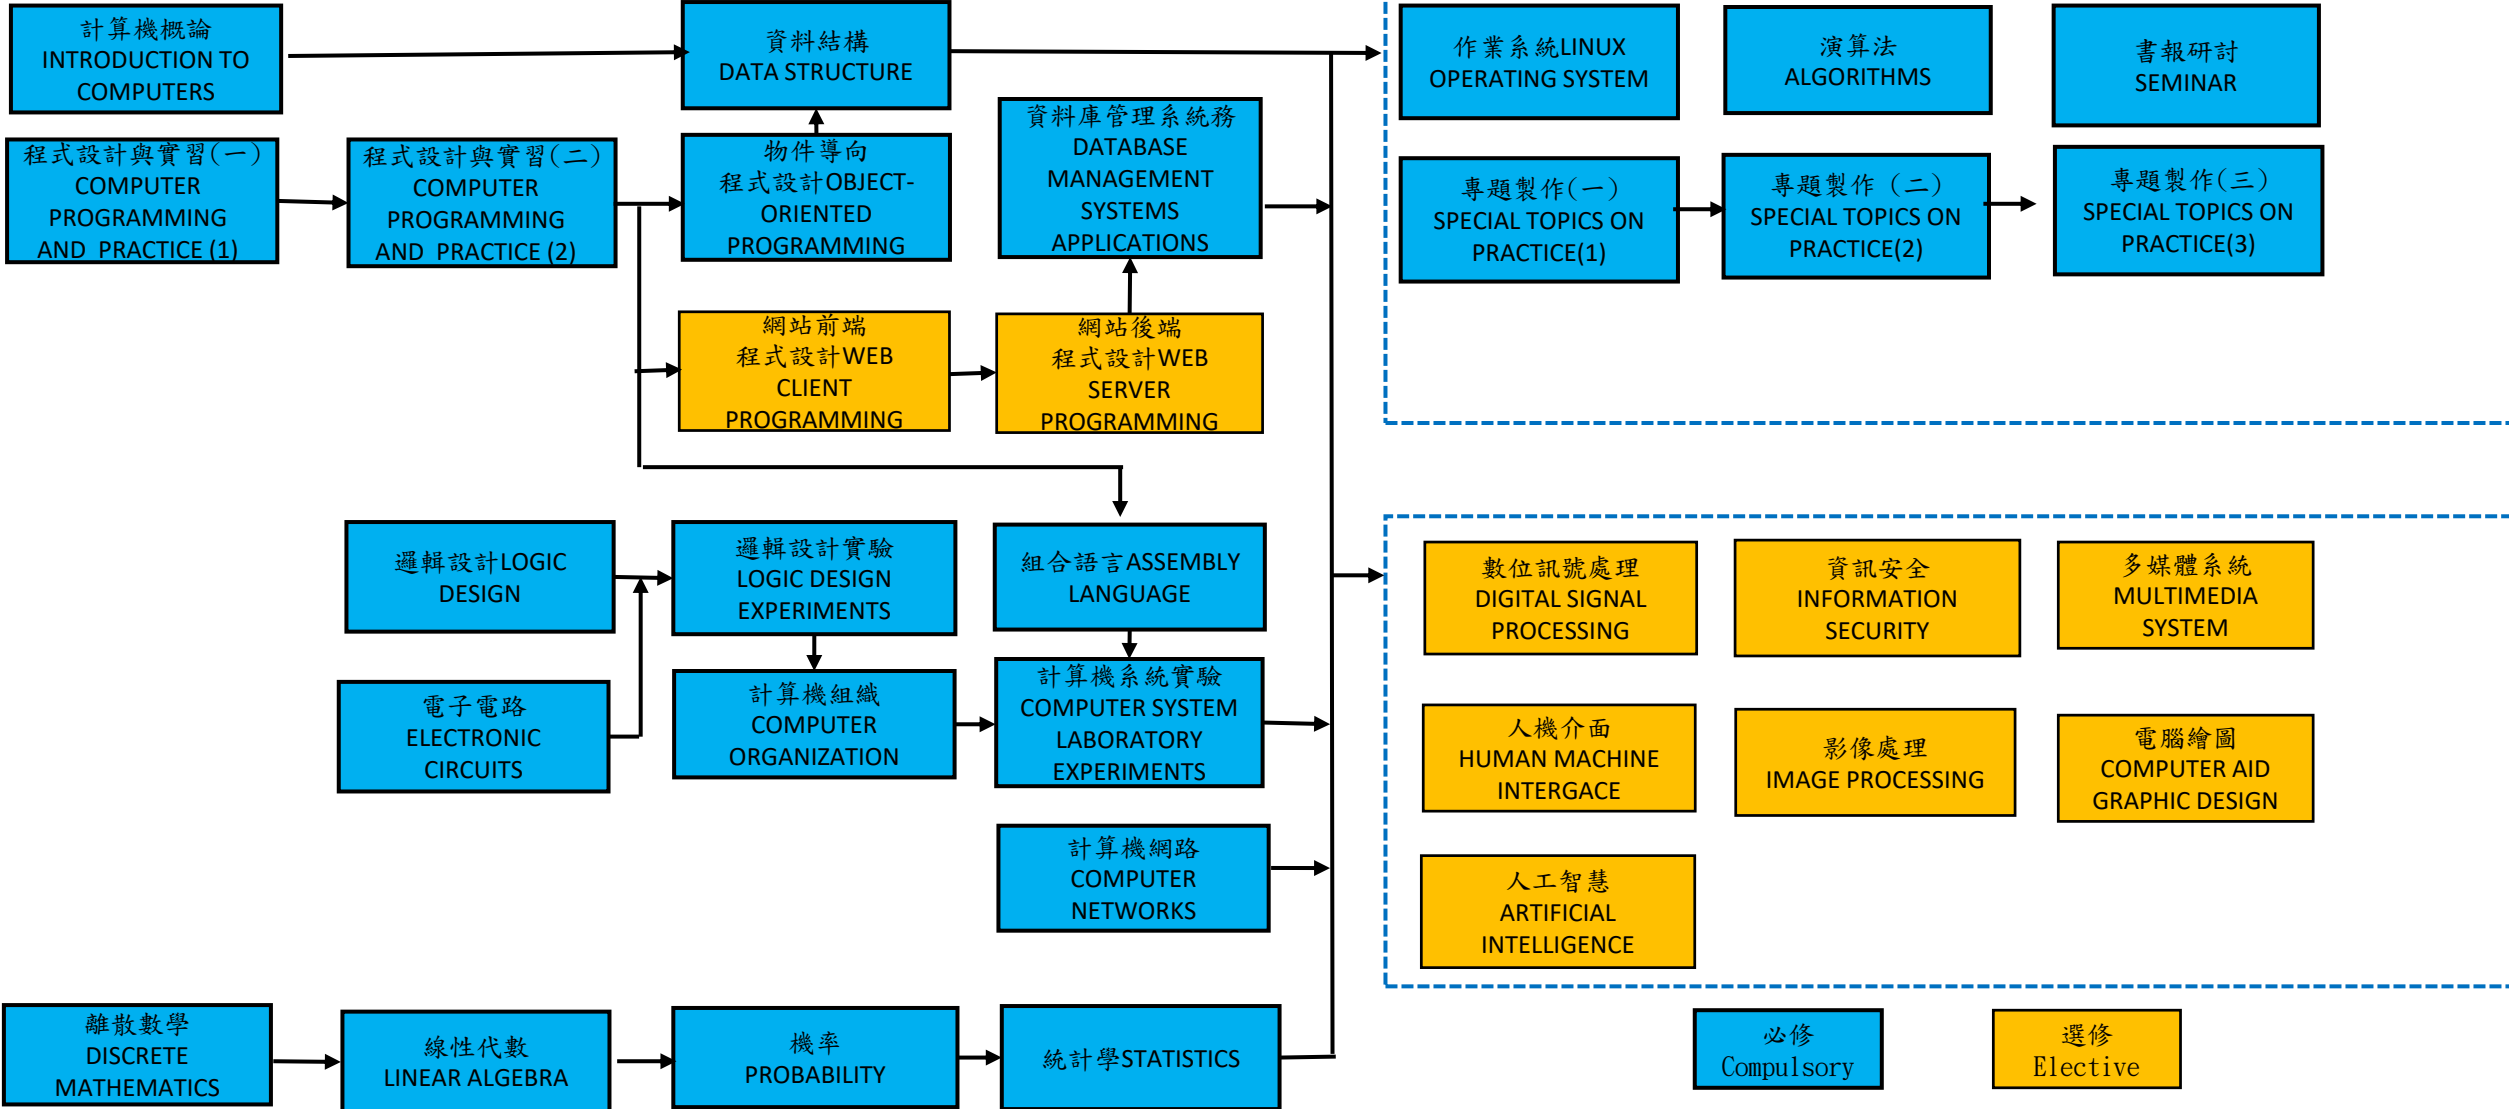

資訊工程學系108-109(學年)日間部課程地圖

Bache Course Map

網路通訊學群

NetworkCommunicatio Group

資訊工程學系108-109(學年)日間部課程地圖 Bache Course Map

多媒體學群 Multimedia Group

一年級 first year

二年級 Second year

三年級 Third year

四年級 Fourth year

資訊工程學系108-109(學年)日間部課程地圖 Bache Course Map

人工智慧應用實務學分學程

Artificial Intelligence Applied Practice Credit Course