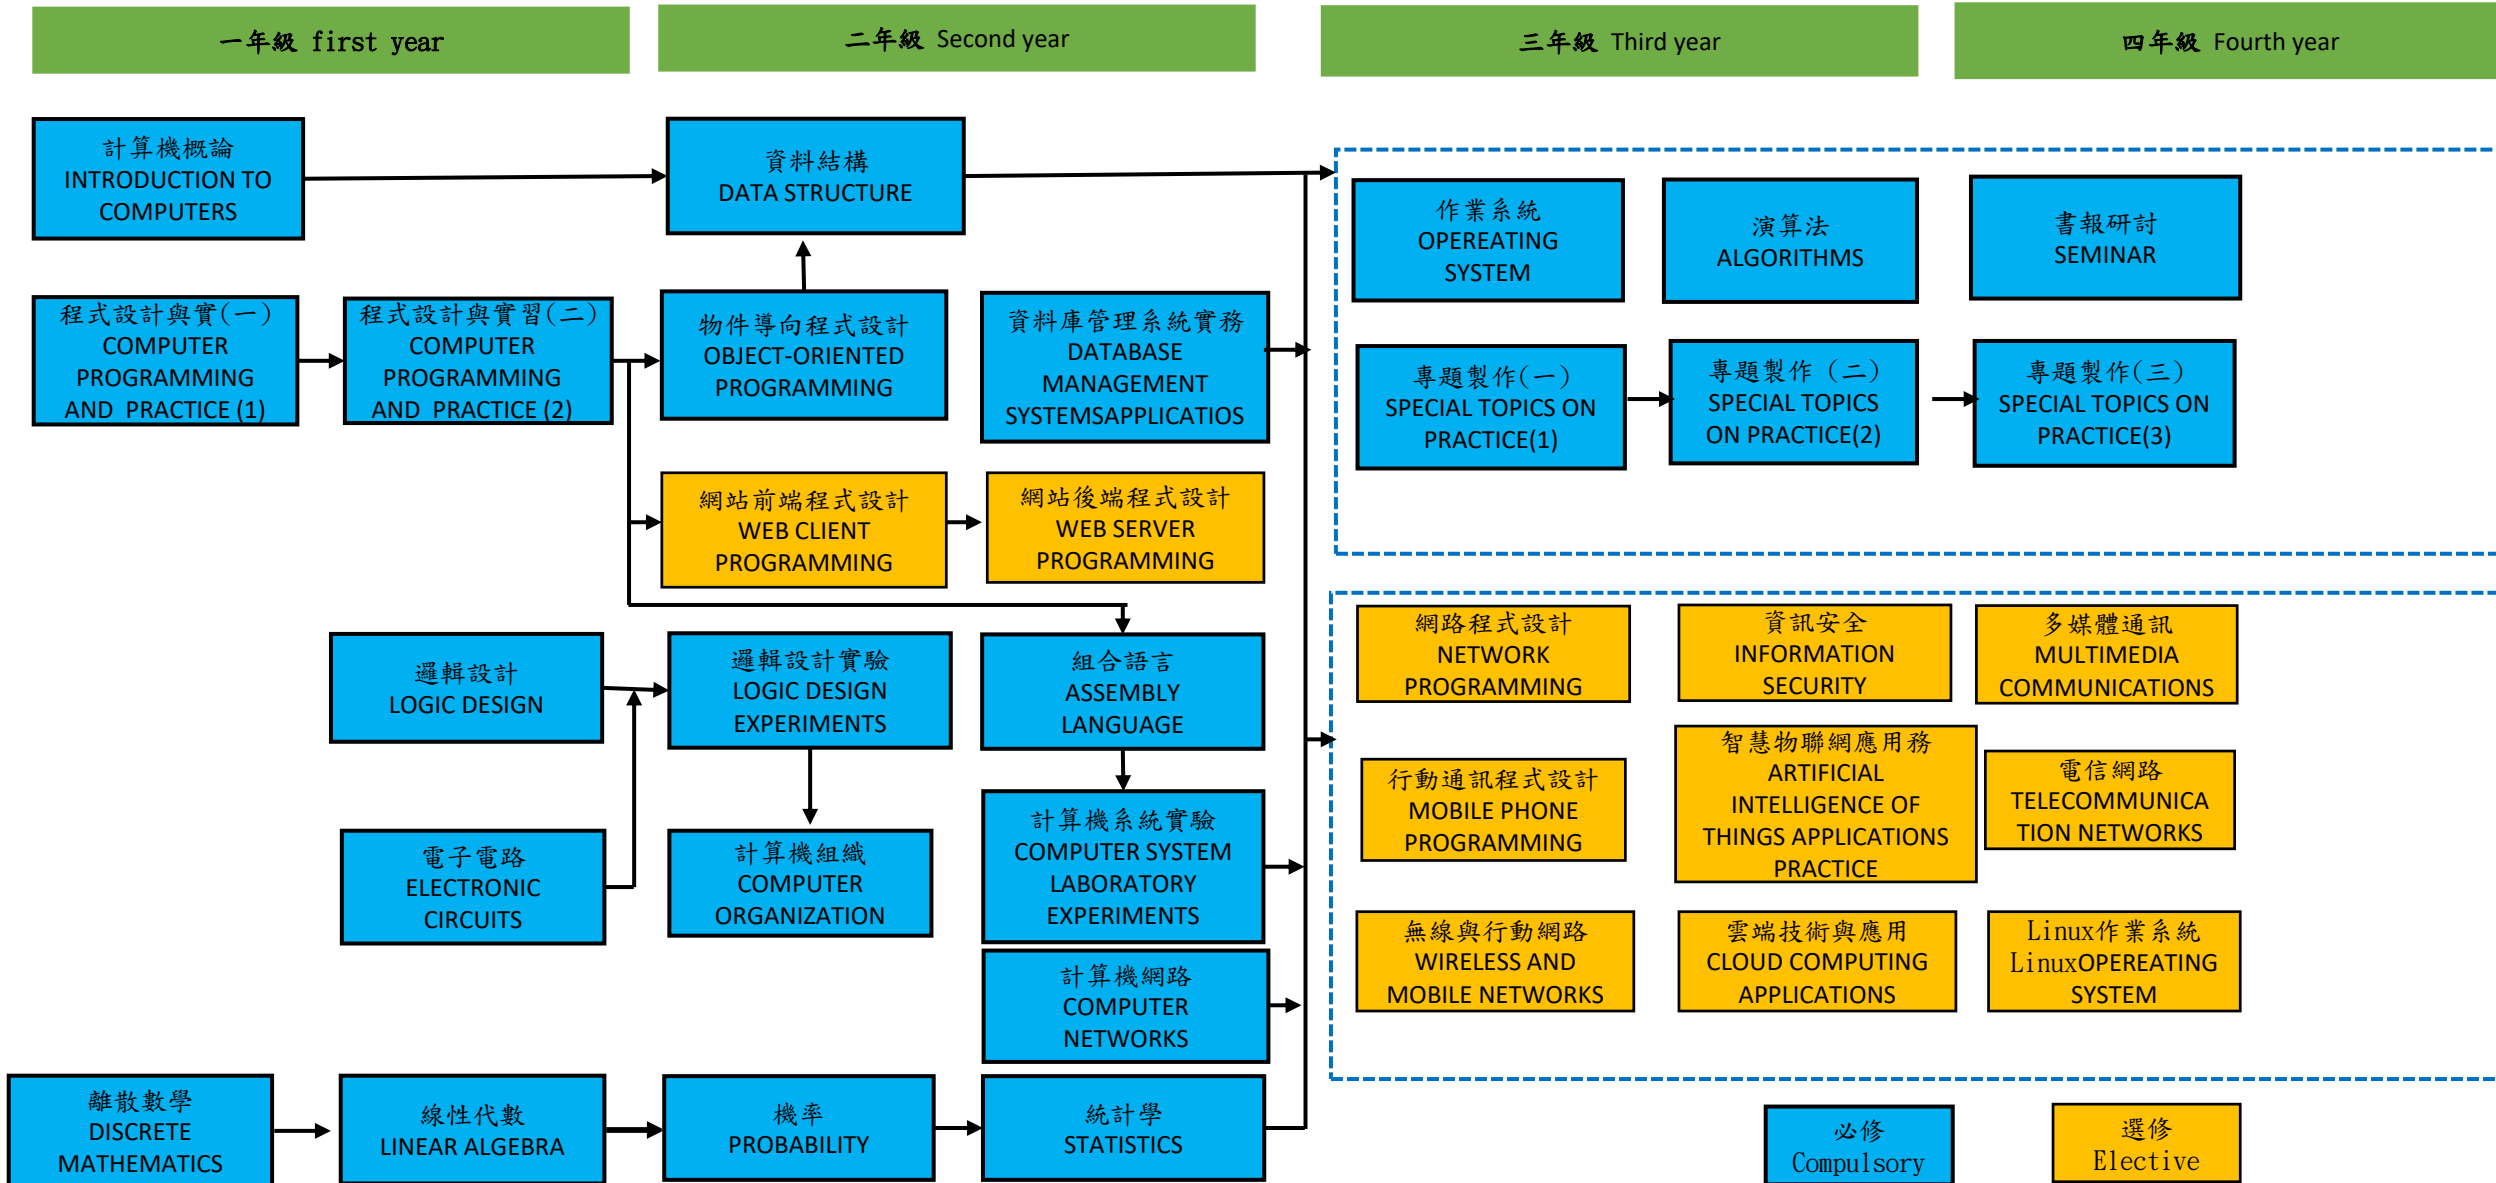

資訊工程學系108-109(學年)日間部課程地圖

Bache Course Map

網路通訊學群

NetworkCommunicatio Group

資訊工程學系108-109(學年)日間部課程地圖 Bache Course Map

多媒體學群 Multimedia Group

一年級 first year

二年級 Second year

三年級 Third year

四年級 Fourth year

資訊工程學系108-109(學年)日間部課程地圖 Bache Course Map

人工智慧應用實務學分學程

Artificial Intelligence Applied Practice Credit Course