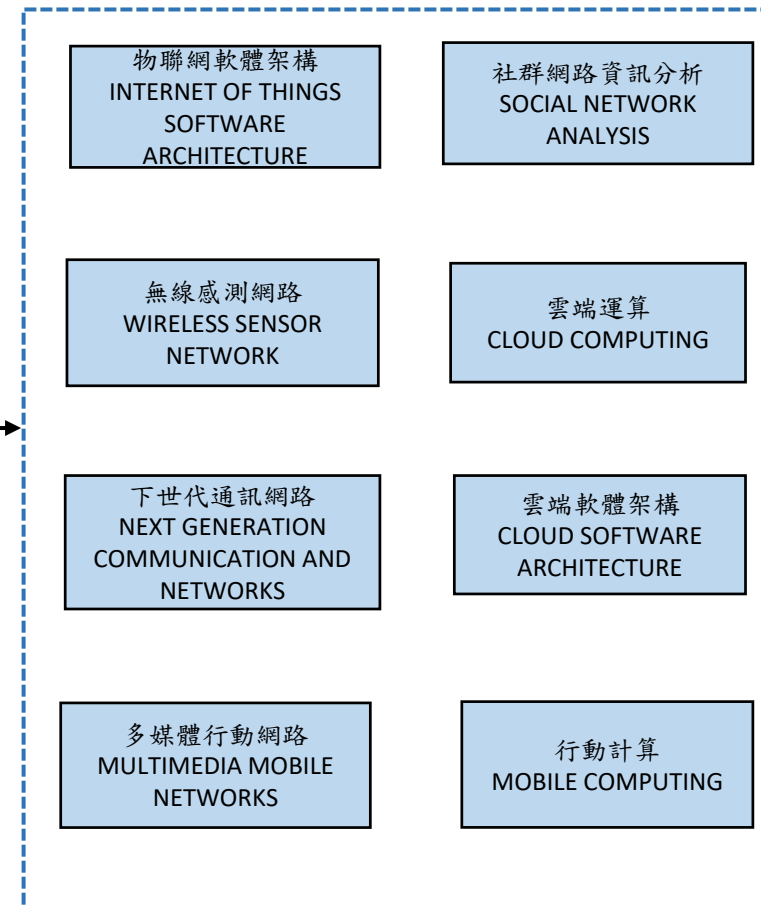

資訊工程學系108-109(學年)碩士班課程地圖
Master Course Map

網路通訊應用領域
Network communication application

大學專業選修
University major electives

研究所基礎課程
Institute basic courses

研究所進階課程
Institute Advanced Course

資訊工程學系108-109(學年)碩士班課程地圖
Master Course Map

多媒體應用領域
Multimedia application

資訊工程學系108-109(學年)碩士班課程地圖
Master Course Map

人工智慧應用領域
Artificial intelligence

大學專業選修

研究所基礎課程

研究所進階課程
Institute Advanced Course