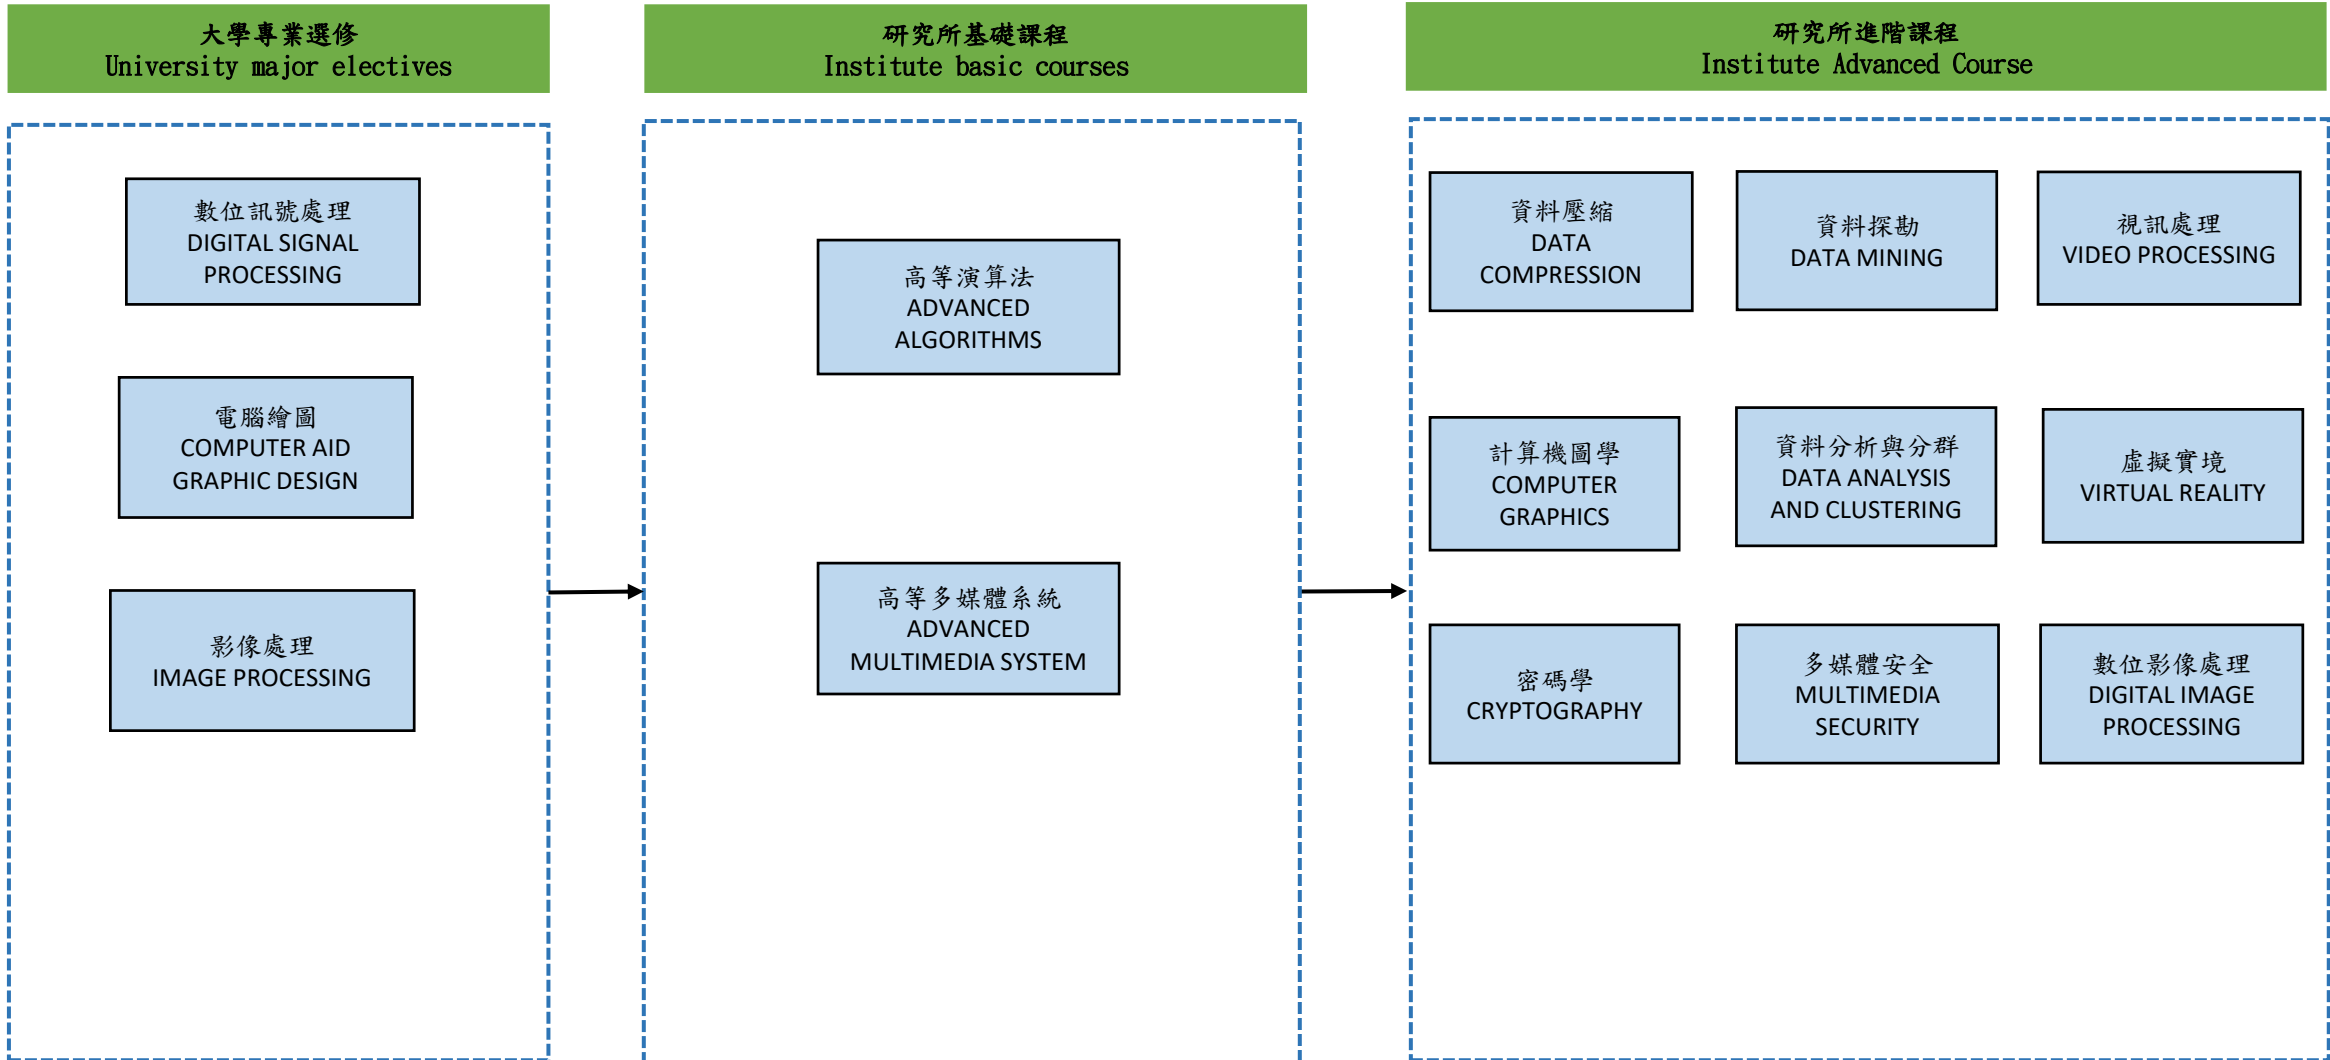

資訊工程學系108-109(學年)碩士班課程地圖
Master Course Map

網路通訊應用領域
Network communication application

大學專業選修
University major electives

研究所基礎課程
Institute basic courses

研究所進階課程
Institute Advanced Course

資訊工程學系108-109(學年)碩士班課程地圖
Master Course Map

多媒體應用領域
Multimedia application

資訊工程學系108-109(學年)碩士班課程地圖
Master Course Map

人工智慧應用領域
Artificial intelligence

大學專業選修

研究所基礎課程

研究所進階課程
Institute Advanced Course